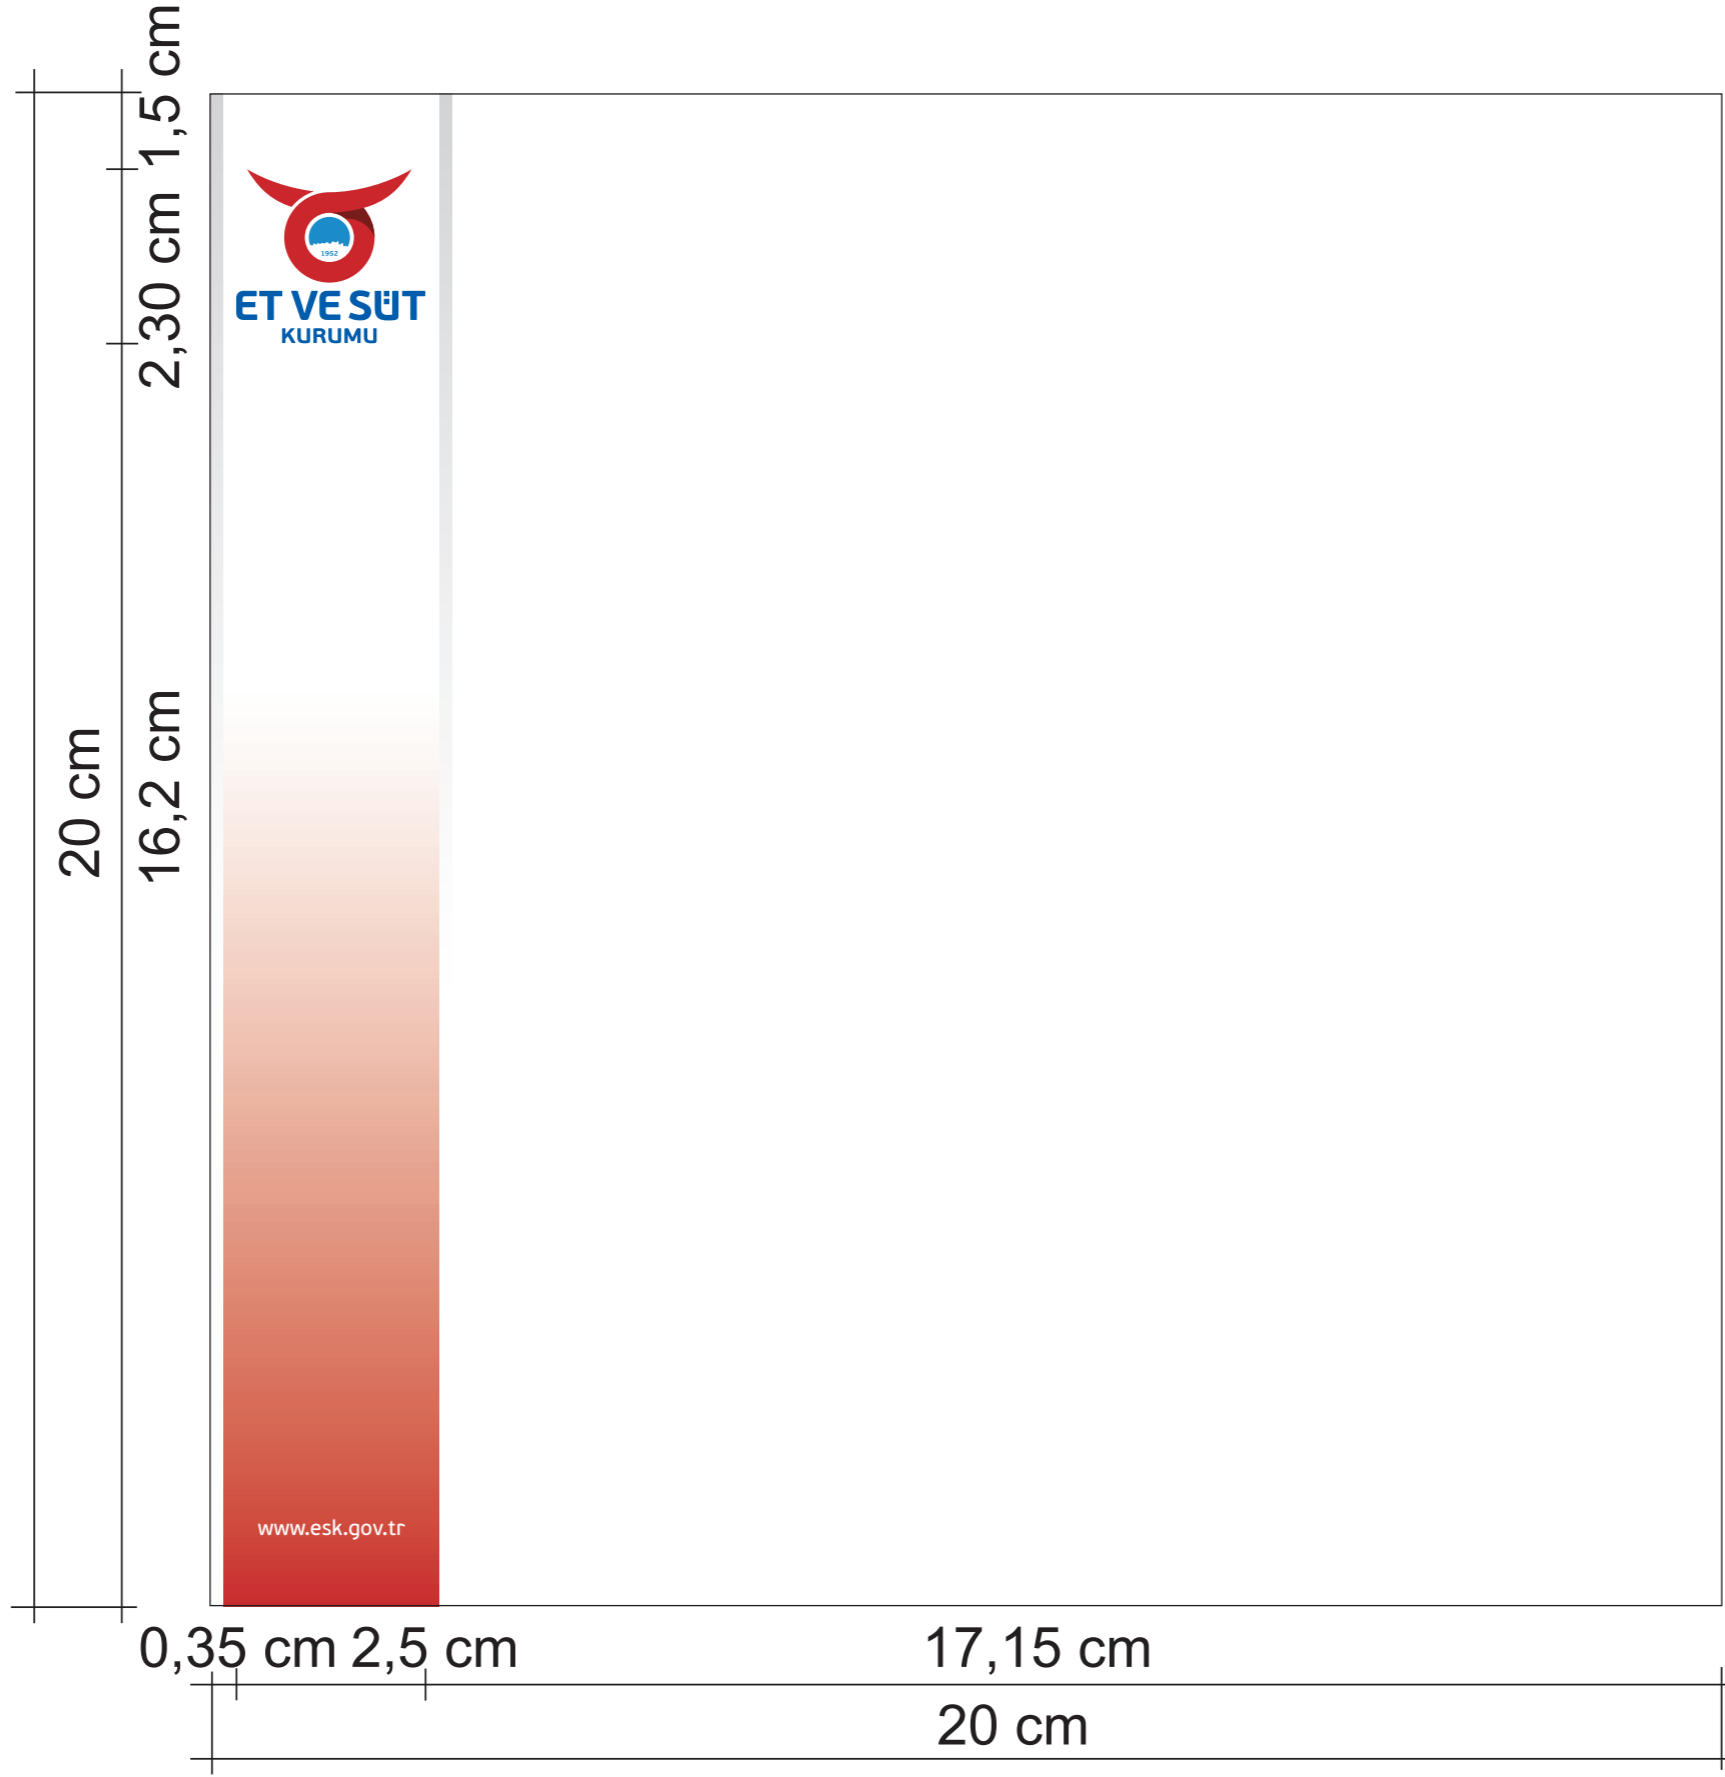

DAVETİYE DIŞ

19 cm  
2,76 cm 1,5 cm  
14,74 cm

8 cm

DAVETİYE İÇ

DAVETİYE ZARF